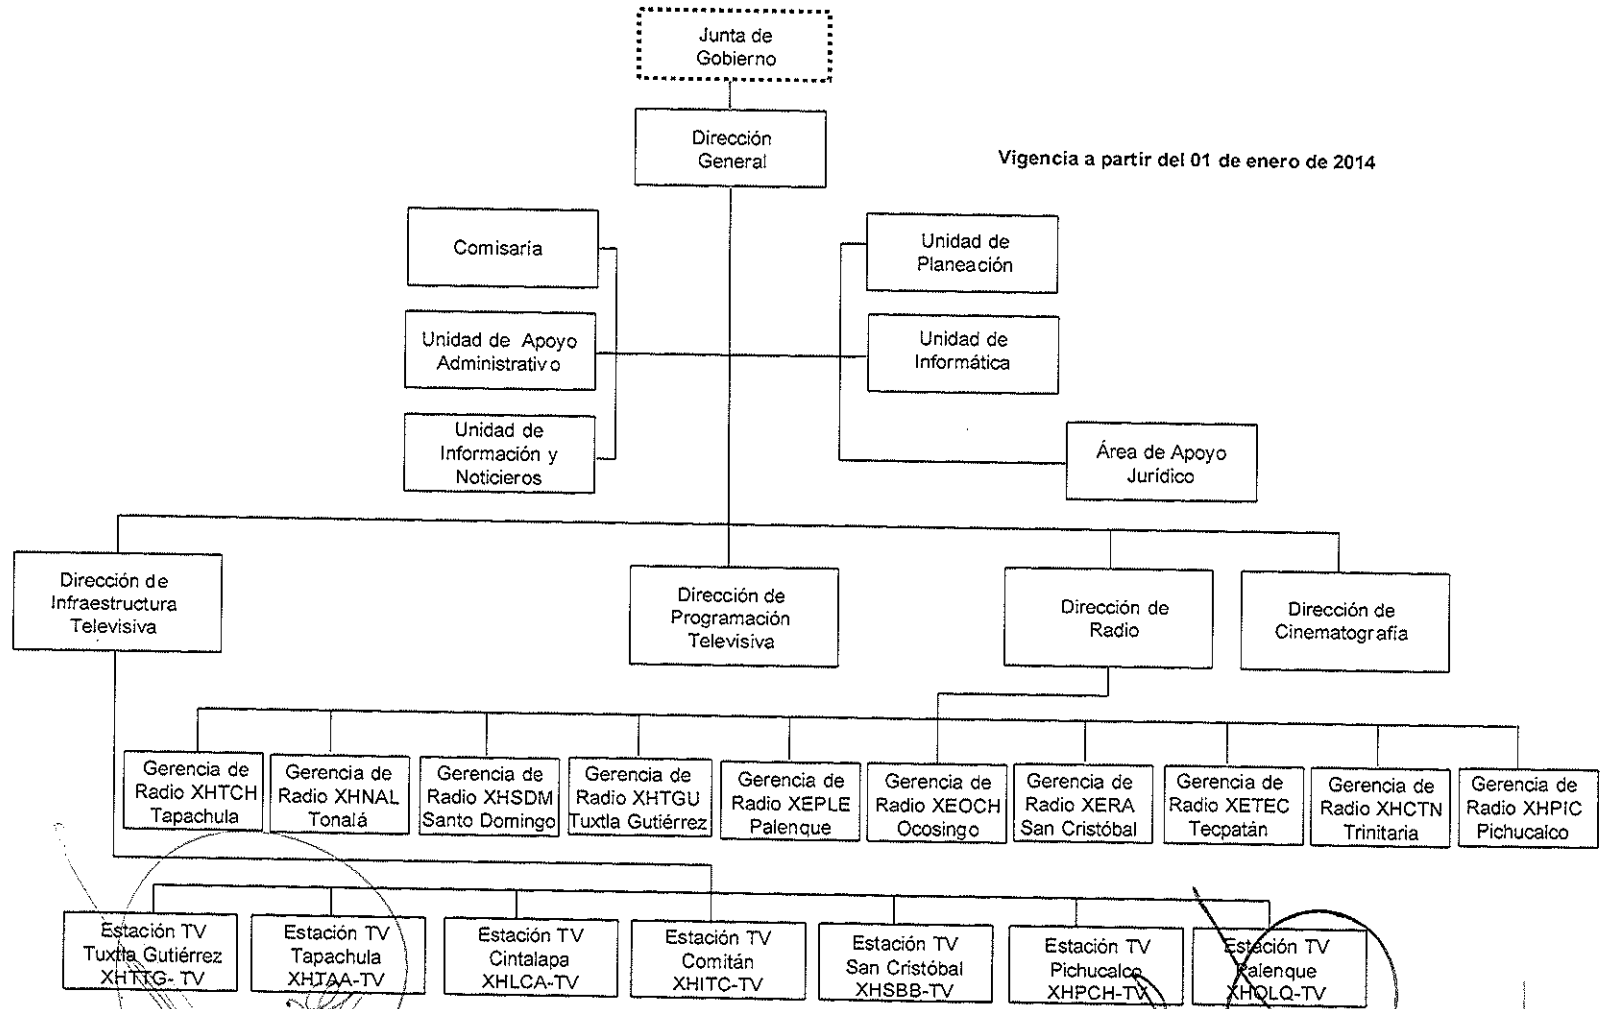

SISTEMA CHIAPANECO DE RADIO, TELEVISIÓN Y CINEMATOGRAFÍA ORGANIGRAMA GENERAL

Ing. Raúl Bermúdez Garduño
Director General de Recursos Humanos
de la Secretaría de Hacienda

Lic. Emilio Anaya Aguilar
Subsecretario de Administración
de la Secretaría de Hacienda